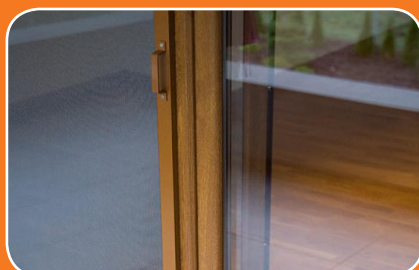

Stońce pod kontrolą

ŻALUZJE ROLETY PLISY MOSKITIERY

www.alfapyrzyce.pl

PLISY

Żaluzje plisowane są jednym z najnowocześniejszych a zarazem najciekawszych rozwiązań zaciemniających stosowanych wewnątrz pomieszczeń.

ŻALUZJE

Żaluzje poziome to najbardziej uniwersalne i eleganckie osłony wewnętrzne. Wykonane są z drewna lub aluminium.

ROLETY

Rolety materiałowe to osłone okienne wykonane z najwyższej jakości tkanin, specjalnie zaimpregnowanych co zabezpiecza materiał przed blaknięciem.

VERTICALE

Verticale to żaluzje pionowe dedykowane dla biur i pomieszczeń użyteczności publicznej.

MOSKITIERY

Moskitiery to zasłony z gęstej siatki, zakładane na okno lub drzwi. Mające na celu ochronę przed komarami, muchami oraz innymi owadami.